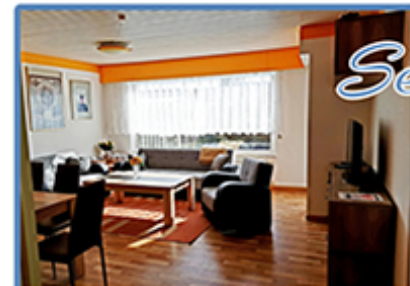

Albatrosstr. 27, Norddeich

Haus Seeschwalbe

1. max. 6 Personen
2. 3 Schlafzimmer
   - W-LAN
   - überdachte Terrasse
   - strandnah